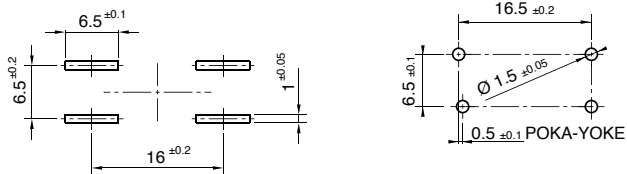

CS

TYPICAL APPLICATIONS	Hairdryers
FUNCTIONS	■ 2x SPST (3 positions 0-0/0-1/1-1)
CYCLE No.	50.000
CUT OUT	See drawing
AMBIENT TEMPERATURE	85 °C
GWT	850 °C

DRAWING

TERMINAL

FUNCTION	RATING	BODY COLOUR	ROCKER COLOUR	MARKING	MARKING COLOUR
<p>1</p>	<p>2</p> <p>16 A / 250 VAC 10 A / 250 VAC - 5E4 T85/55 °C µ disconnection EN 61058-1</p> <p>16 A GP / 250 VAC 10 A GP / 250 VAC - 3E4 T85/55 °C µ disconnection UL 61058-1</p>	<p>1 ■</p> <p>black</p>	<p>1 ■</p> <p>black</p>	<p>0 </p> <p>A </p> <p>B </p> <p>X </p>	<p>0 <input type="checkbox"/></p> <p>none</p> <p>2 <input type="checkbox"/></p> <p>white</p> <p>X <input type="checkbox"/></p> <p>custom</p>
<p>1</p>					
<p>1</p>					
<p>1</p>					