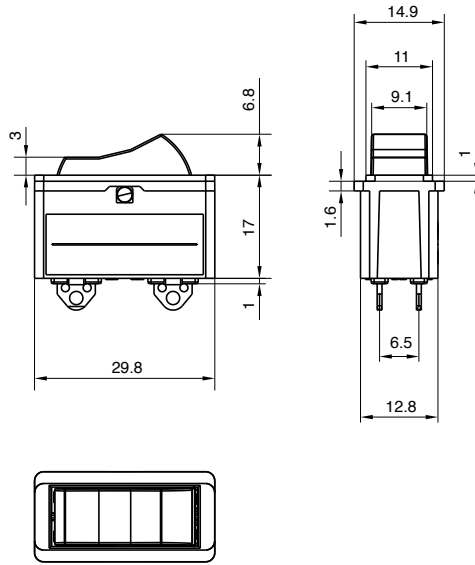

CS

TYPICAL APPLICATIONS	Hairdryers
FUNCTIONS	■ 2x SPST (3 positions 0-0/0-1/1-1)
CYCLE No.	50.000
CUT OUT	See drawing
AMBIENT TEMPERATURE	85 °C
GWT	850 °C

DRAWING

TERMINAL

FUNCTION	RATING	BODY COLOUR	ROCKER COLOUR	MARKING	MARKING COLOUR
<p>1</p>	<p>2</p> <p>16 A / 250 VAC 10 A / 250 VAC - 5E4 T85/55 °C µ disconnection EN 61058-1</p> <p>16 A GP / 250 VAC 10 A GP / 250 VAC - 3E4 T85/55 °C µ disconnection UL 61058-1</p>	<p>1 ■</p> <p>black</p>	<p>1 ■</p> <p>black</p>	<p>0 </p> <p>A </p> <p>B </p> <p>X </p>	<p>0 <input type="checkbox"/></p> <p>none</p> <p>2 <input type="checkbox"/></p> <p>white</p> <p>X <input type="checkbox"/></p> <p>custom</p>
<p>1</p>					
<p>1</p>					
<p>1</p>					