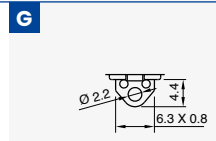

CS

TYPICAL APPLICATIONS	Hairdryers
FUNCTIONS	■ 2x SPST (3 positions 0-0/0-1/1-1)
CYCLE No.	50.000
CUT OUT	See drawing
AMBIENT TEMPERATURE	85 °C
GWT	850 °C

DRAWING

TERMINAL

FUNCTION	RATING	BODY COLOUR	ROCKER COLOUR	MARKING	MARKING COLOUR
<p>1</p>	<p>2</p> <p>16 A / 250 VAC 10 A / 250 VAC - 5E4 T85/55 °C µ disconnection EN 61058-1</p> <p>16 A GP / 250 VAC 10 A GP / 250 VAC - 3E4 T85/55 °C µ disconnection UL 61058-1</p>	<p>1 ■</p> <p>black</p>	<p>1 ■</p> <p>black</p>	<p>0 </p> <p>A </p> <p>B </p> <p>X </p>	<p>0 <input type="checkbox"/></p> <p>none</p> <p>2 <input type="checkbox"/></p> <p>white</p> <p>X <input type="checkbox"/></p> <p>custom</p>
<p>1</p>					
<p>1</p>					
<p>1</p>					