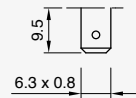

DRAWING

TERMINAL

1

Z	Y	X
0,7 ... 2,5	22,2 +0,3 0	27,2 +0,3 0

FUNCTION	RATING	BODY COLOUR	BUTTON COLOUR	MARKING COLOUR	MARKING								
<p><b>4</b></p>	<p><b>C</b></p> <p>16 (6) A / 250 VAC            10 (4) A / 250 VAC - 5E4            10 (4) A / 400 VAC            T120 °C            EN 61058-1</p>	<p><b>1</b> </p> <p>black</p> <p><b>X</b> </p> <p>custom</p>	<p><b>M</b> </p> <p>white</p> <p><b>N</b> </p> <p>black</p> <p><b>R</b> </p> <p>red</p> <p><b>ILLUMINATED</b> ✨</p> <p><b>G</b> </p> <p>red</p> <p><b>H</b> </p> <p>orange</p> <p><b>E</b> </p> <p>green</p> <p><b>L</b> </p> <p>white</p> <p><b>X</b> </p> <p>custom</p> <p><b>No lens</b></p> <p><b>0</b></p>	<p><b>0</b></p> <p>none</p> <p><b>1</b> </p> <p>black</p> <p><b>2</b> </p> <p>white</p> <p><b>X</b> </p> <p>custom</p>	<p><b>0</b> </p> <p><b>4</b> </p> <p><b>7</b> </p> <p><b>X</b> </p>								
<p><b>6</b></p>		<p><b>8</b></p>	<p><b>N</b></p>										
<p><b>8</b></p>		<p><b>N</b></p>											
<p><b>N</b></p>													