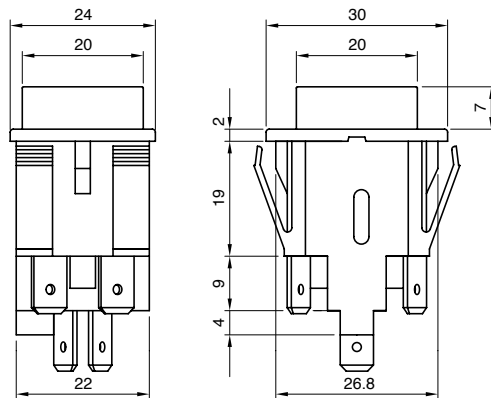

# SP63

<b>TYPICAL APPLICATIONS</b>	Vacuum and steam cleaners
<b>FUNCTIONS</b>	<ul style="list-style-type: none"> <li>■ SPST, momentary or not</li> <li>■ SPST, illuminated or not</li> <li>■ DPST illuminated</li> </ul>
<b>CYCLE No.</b>	50.000
<b>CUT OUT</b>	27x22 mm
<b>AMBIENT TEMPERATURE</b>	120 °C
<b>GWT</b>	850 °C

DRAWING

TERMINAL

1

Z	Y	X
0,7 ... 2,5	22,2 +0,3 0	27,2 +0,3 0

FUNCTION	RATING	BODY COLOUR	BUTTON COLOUR	MARKING COLOUR	MARKING								
<p><b>4</b></p>	<p><b>C</b></p> <p>16 (6) A / 250 VAC            10 (4) A / 250 VAC - 5E4            10 (4) A / 400 VAC            T120 °C            EN 61058-1</p>	<p><b>1</b> </p> <p>black</p> <p><b>X</b> </p> <p>custom</p>	<p><b>M</b> </p> <p>white</p> <p><b>N</b> </p> <p>black</p> <p><b>R</b> </p> <p>red</p> <p><b>ILLUMINATED</b> ✨</p> <p><b>G</b> </p> <p>red</p> <p><b>H</b> </p> <p>orange</p> <p><b>E</b> </p> <p>green</p> <p><b>L</b> </p> <p>white</p> <p><b>X</b> </p> <p>custom</p> <p><b>No lens</b></p> <p><b>0</b></p>	<p><b>0</b></p> <p>none</p> <p><b>1</b> </p> <p>black</p> <p><b>2</b> </p> <p>white</p> <p><b>X</b> </p> <p>custom</p>	<p><b>0</b> </p> <p><b>4</b> </p> <p><b>7</b> </p> <p><b>X</b> </p>								
<p><b>6</b></p>		<p><b>8</b></p>	<p><b>N</b></p>										
<p><b>8</b></p>		<p><b>N</b></p>											
<p><b>N</b></p>													